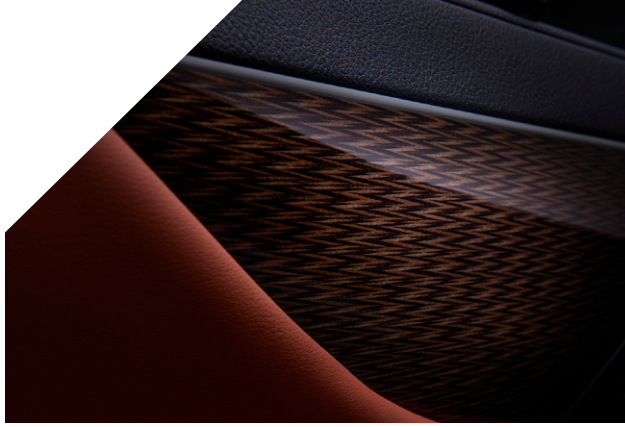

LX

إف سبورت

Flare Red

Black

VIP

Sunflare Brown

Black

LX

الهيكل الخارجي

LX

برستيچ | سيجنشر | VIP

Sonic Quartz

Sonic Titanium

Terraine Khaki

Black

Graphite Black

Manganese Luster

LX

إف سبورت

Sonic Quartz

Sonic Titanium

Terraine Khaki

Black

Graphite Black